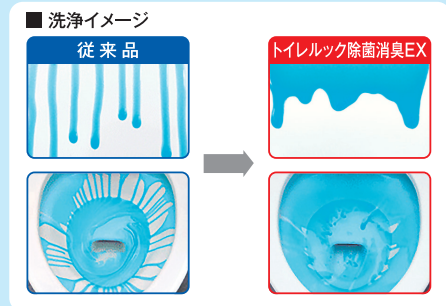

ハーブの香りで
しっかり消臭!

450ml

4L

※モデル便器表面での除菌率。
全ての菌を除菌するわけではありません。

ライオンハイジーン株式会社

99.99%
除菌

除菌消臭EX

フレッシュハーブの香り

450mL

4L

**トイレの気になる汚れ、「尿石」をしっかり洗浄。
気になるニオイもスッキリ消臭できる! ツーンと臭わず除菌*もできます。**

特長

ニオイの原因
尿石を除去

ハーブの香りで
スッキリ消臭

安心して使える
塩素無配合

ふちウラの奥まで届く
ロングネック

おトクで環境にやさしい
つめかえ

- 1** トロ〜リ濃い液が汚れに密着して強力洗浄。
黄ばみやニオイの原因となる尿石まで溶かして落とします。
- 2** 爽やかなハーブの香りで、おそうじしながらトイレに潜んだイヤなニオイまで**スッキリ消臭**できます。
- 3** 塩素不使用で、ツーンと臭わず**除菌***できます。
万一、塩素系洗剤と混ぜても塩素ガス発生の心配なし。

*モデル便器表面での除去率。全ての菌を除菌するわけではありません。

用途	便器内の洗浄・除菌	タンク・便座・床の洗浄
使用方法	原液をふちウラからまわしかけ 2〜3分後に柄付ブラシ等でこすり、水で流す。	ゴム製の手袋を着用し、水で薄めた液で ふいた後、水ぶきをする。
使用量の目安	1回20mL(本体ボトルで2押し程度)	水1Lに10mL(本体ボトルで1押し)の割合で液を薄める

★ 通常の使用では、浄化槽への影響はありません。

使えないもの ● 白木などの水がしみこむ材質 ● 銅、しんちゅう ● 大理石などの石材