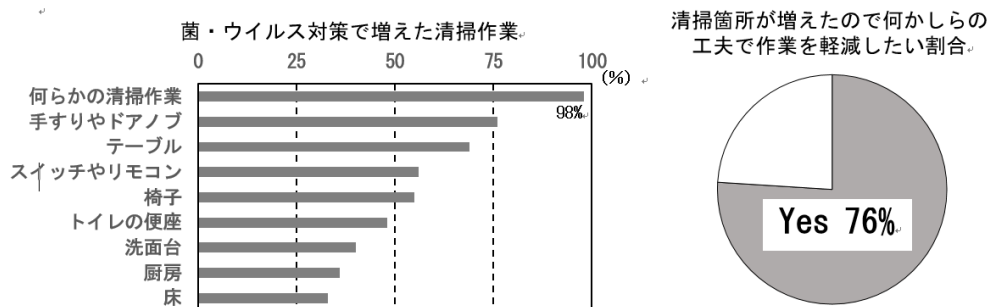

1. 発売の背景

新しい生活様式における感染予防と経済活動の両立を図るため、飲食店や集客施設等ではより高いレベルの衛生管理が求められています。

当社が飲食店や介護施設で働く人に行った調査の結果、98%の人が菌・ウイルス対策の為に「清掃作業が増えた」と回答。除菌剤としてよく用いられる次亜塩素酸ナトリウムの希釈液や高濃度エタノールでは、二度拭きが必須・飛沫感染防止用のアクリル板には使えない等、オペレーションの煩雑さがあります。「何らかの工夫で作業を軽減したい」と回答した人は76%と多く、負担感や作業の軽減が求められています。

（飲食店および介護施設の経営者、従業員250名に対するweb調査、2021年6月当社調べ）